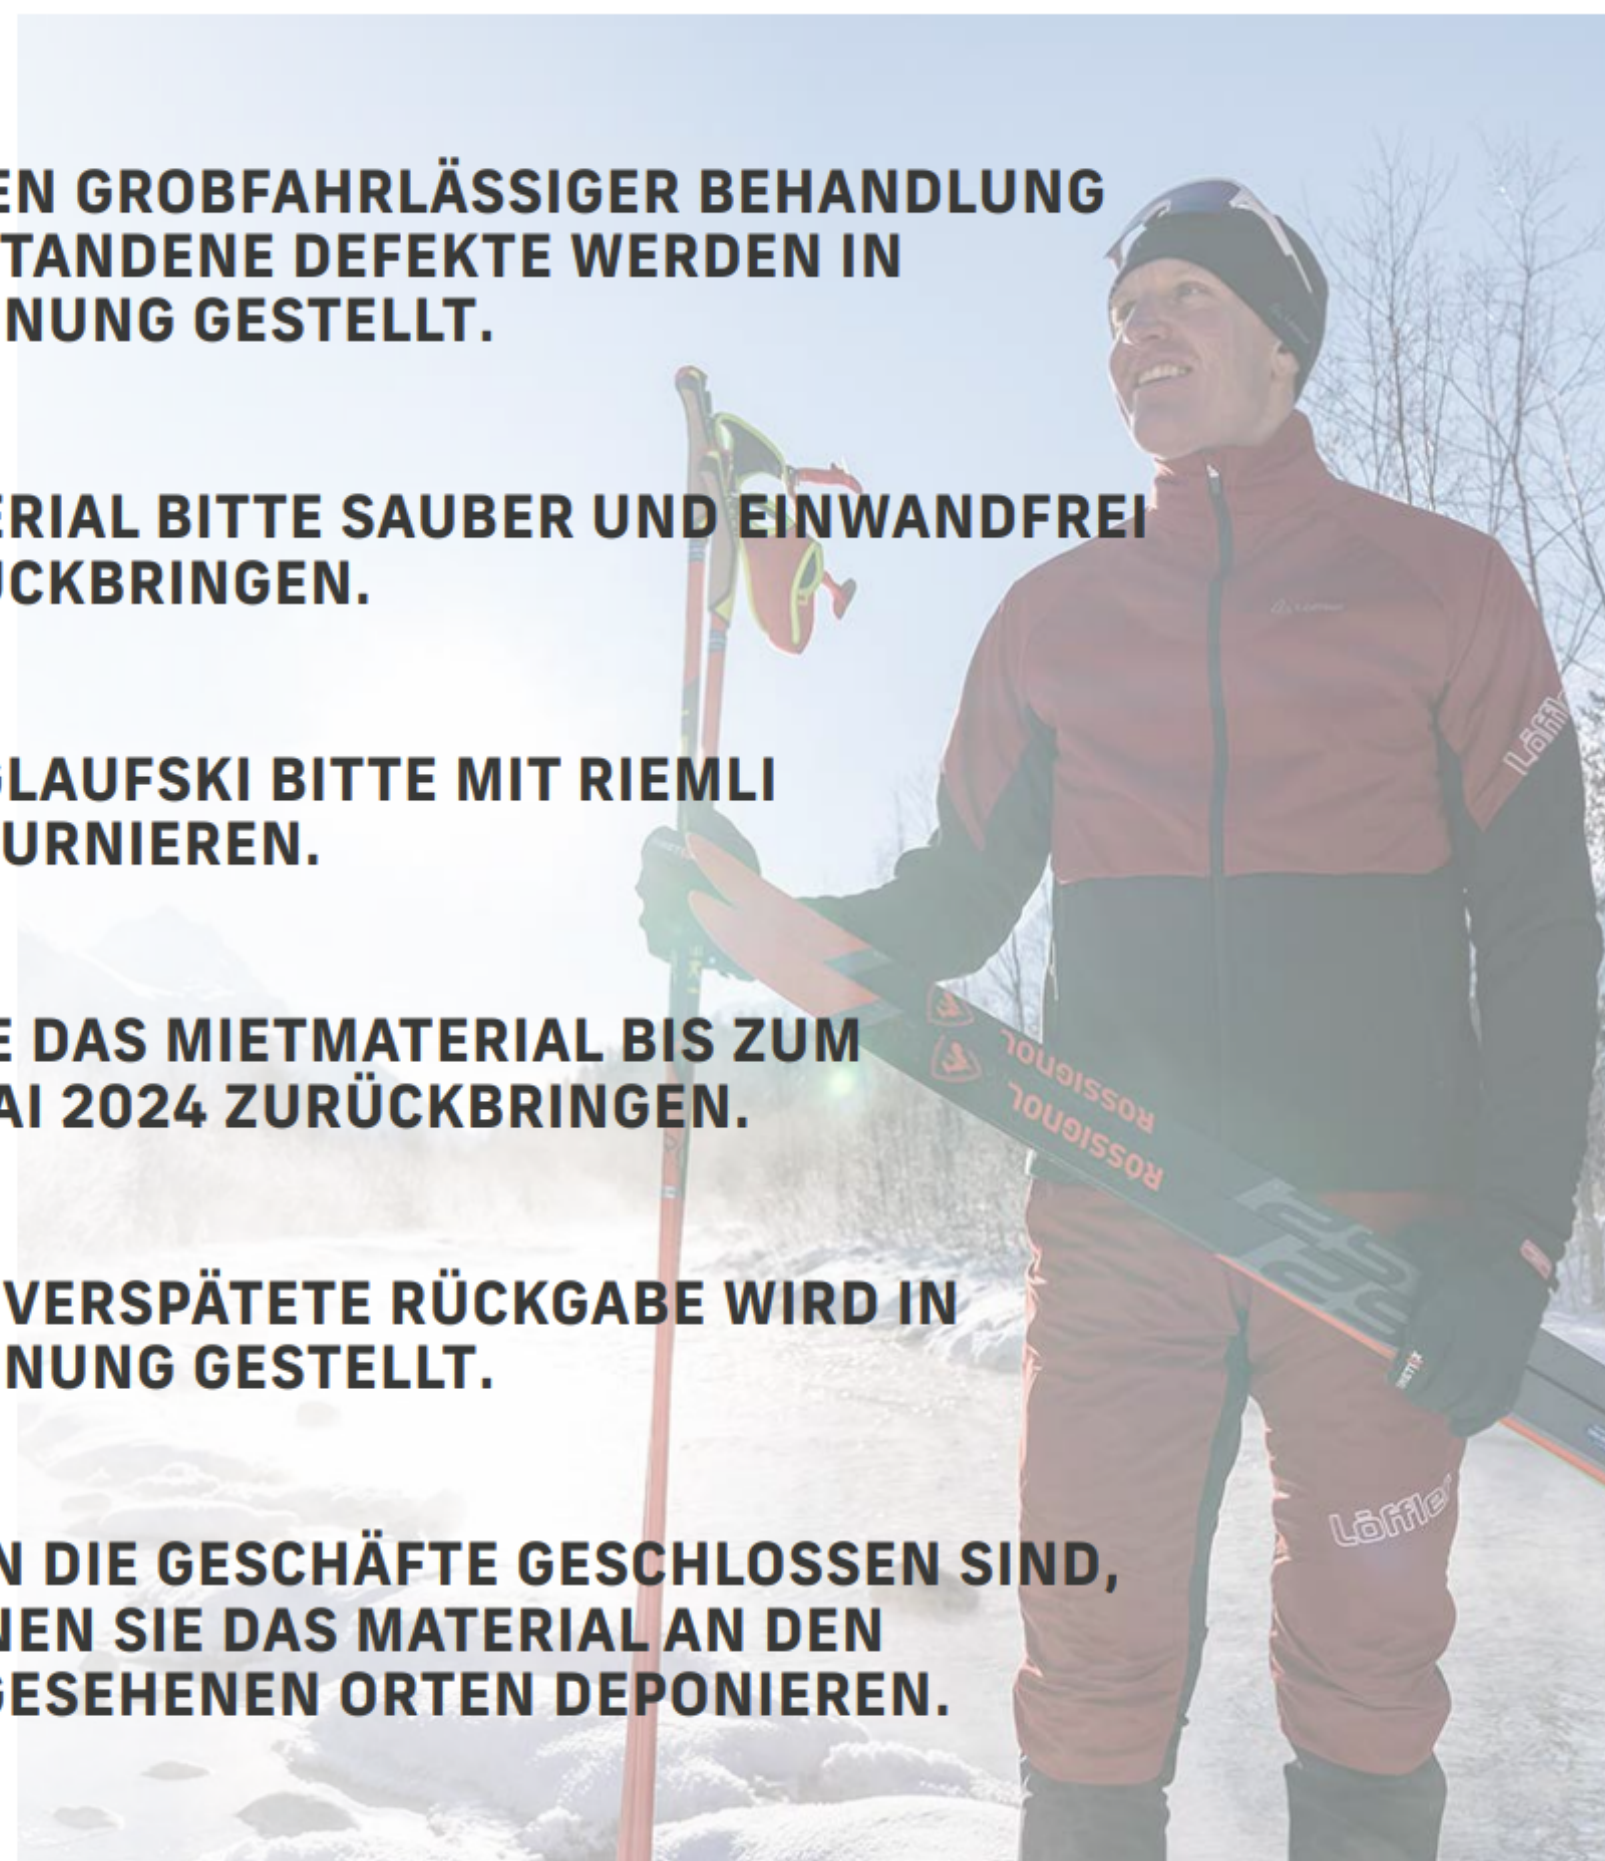

SAISONMIETE

GEBRAUCH UND RÜCKGABE

* **WEGEN GROBFAHRLÄSSIGER BEHANDLUNG ENTSTANDENE DEFEKTE WERDEN IN RECHNUNG GESTELLT.**

* **MATERIAL BITTE SAUBER UND EINWANDFREI ZURÜCKBRINGEN.**

* **LANGLAUFSKI BITTE MIT RIEMLI RETOURNIEREN.**

* **BITTE DAS MIETMATERIAL BIS ZUM 31. MAI 2024 ZURÜCKBRINGEN.**

* **JEDE VERSPÄTETE RÜCKGABE WIRD IN RECHNUNG GESTELLT.**

* **WENN DIE GESCHÄFTE GESCHLOSSEN SIND, KÖNNEN SIE DAS MATERIAL AN DEN VORGESEHENEN ORTEN DEPONIEREN.**

SAISONMIETPREISE

LANGLAUF

Skating Set		CHF 500.–
Skating Ski	Erwachsene	CHF 300.–
	Junior	CHF 140.–
	Kids bis 140 cm	CHF 70.–
Klassisch Set		CHF 350.–
Klassisch Ski	Erwachsene	CHF 200.–
	Junior	CHF 70.–
Schuppenset	Kids bis 120 cm	CHF 70.–
Skatingschuh		CHF 180.–
Klassischschuh		CHF 130.–
Kombischuh	Junior bis Gr.43	CHF 80.–
Stöcke	Erwachsene ohne Skimiete	CHF 50.–
	Erwachsene	CHF 25.–
	Junior	CHF 15.–

ALPIN

Ski	Economy	CHF 450.–*
	Junior 130–150 cm	CHF 140.–*
	Kids bis 120 cm	CHF 90.–*
Skischuh	Erwachsene	CHF 100.–
	Junior ab Gr.36	CHF 70.–
	Kids bis Gr.35	CHF 45.–
Stöcke	Erwachsene	CHF 25.–
	Junior	CHF 15.–
Helm		CHF 45.–

SNOWBOARD

Snowboard	Erwachsene	CHF 400.–*
	Junior	CHF 140.–*
Schuhe	Erwachsene	CHF 100.–
	Junior	CHF 70.–

* Auf gebrauchte Alpinski und Snowboards gewähren wir 25% Rabatt
Langlauf-Material kann nach Wunsch gekauft werden, dabei gilt der Verkaufspreis -50%.

Der Vermieter lehnt jede Haftung ab. Preise inkl. Versicherung, ausgenommen sind grobfahrlässige Beschädigung oder Diebstahl.